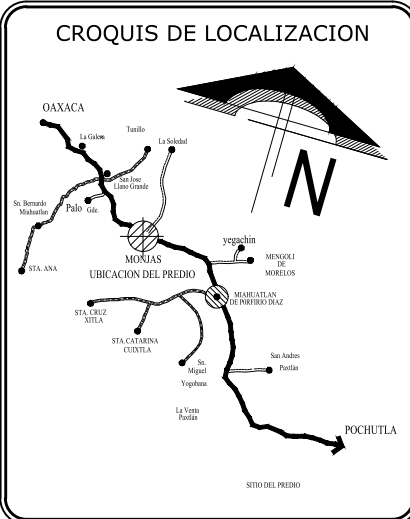

LOTES EN VENTA.

FRACCIONAMIENTO SOLOMEO, MONJAS MIAHUATLAN OAXACA.

● VENDIDOS ● APARTADOS ● DISPONIBLES

COORDENADAS: 16.370136, -96.612481

NOVIEMBRE-2023

INF: 951 113 2098

PROPIETARIO
RAMIZSUR
INMOBILIARIA Inversion segura

COLINDANTES

- CALLE
- CALLE
- CALLE
- ANTONIO SANTOS MENDEZ

DATOS GENERALES DEL PREDIO

ÁREA TOTAL: 17 433.91M2
Ha: 1.7433
PERIMETRO GRAL :
ZONA : 14 Q

LOCALIZACIÓN:
MONJAS, MIAHUATLÁN OAXACA

NOMBRE DEL PROYECTO:
LOTIFICACION DEL PREDIO

DIBUJO Y PROYECTO:
ARQ: ALFONSO RUIZ REYES
ARQ: ULISES JAVIER CRUZ PINACHO

ESCALA: LA INDICADA | ACOTACION: METROS | NO. PLANO: **04**
FECHA: NOVIEMBRE 2023

LOTIFICACION DEL PREDIO

ESC: S/E | LEVANTAMIENTO TOPOGRÁFICO